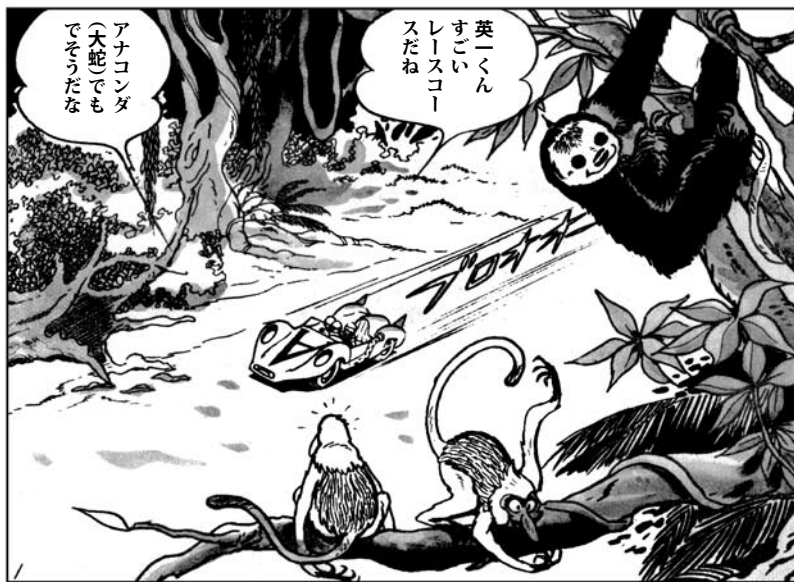

すると
この沼を
わたって
いったの
かな？

きみの
悪い沼だ
ね
こんな
にごって
いるよ

よし、ぼくが
この沼を調査
してみるよ
まかしとき!!

ええっ
久里夫が!?

おにいちゃん
出場したレースカーは
みんなこの沼にのま
れちゃったのかな？

まさ
か!?

えっへん
これでも
水泳は、ちょ
つとばかりし
とくだから
平気さ

おい
久里夫
ちゃん
まてよ

いいよ
幸夫くん

まず
じゅんび
体そうを
して……

英一くん、ほっ
として、だいじ
ようぶかい!!
じまん
したんだか
ら、やらし
てみよう

英一くん
すごい
レースコー
スだね

アナコンダ
(大蛇)でも
でそうだな

あつ!!
まはは
沼だ!!

変だなあ
このコース
地図には
沼なんか
ないぞ!?

見ろよ、レースカードのタ
イヤのあとが、沼に向かっ
てついているぞ!!

ほんと
うだ!!

そんな
はずは
ないんだが
なあ……

コースを
まちがえた
んでは?
……

パイロットA

丸山健二・原作

吉田竜夫

あれは
アマゾン
川だよ

あつ!!
またばかりでかい
沼が見えて
きたよ