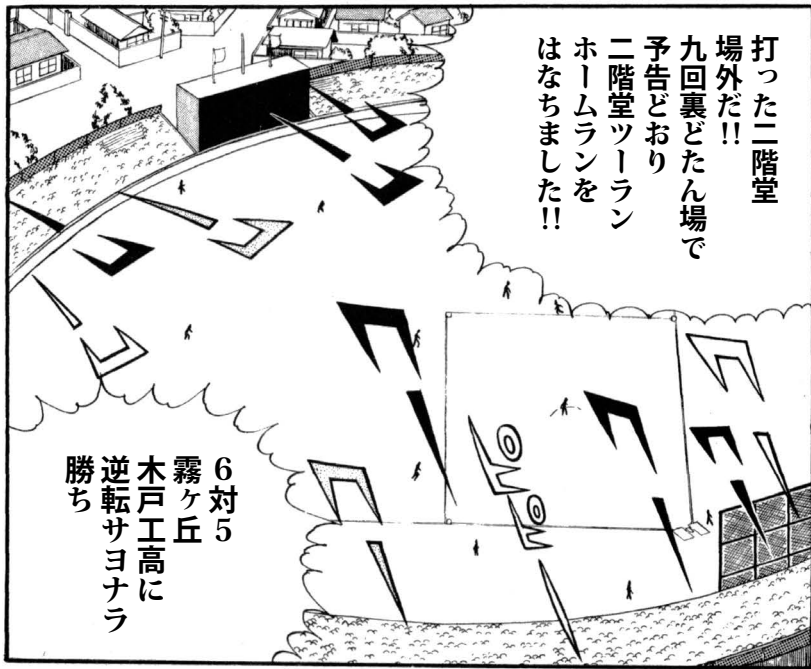

高校野球  
調子の波にのる名雄

第3戦 船床学園をまったく  
よせつけず川越を中心とする  
ダイナマイト打線も健在!!

名雄の四番打者川越守人

高校野球  
名雄高校に  
新エース  
誕生!!

都立凶作塾好球の1年出  
エース沢村の活躍も  
ついに球の覇権を握る

高校野球  
はなもへんも甲子園  
名雄高の活躍が  
ダイナマイト打線も健在!!

エース沢村の豪快な  
投球フォーム

高校野球  
はなもへんも甲子園  
名雄高の活躍が  
ダイナマイト打線も健在!!

エース沢村の豪快な  
投球フォーム

打った二階堂  
場外だ!!  
九回裏どたん場で  
予告どおり  
二階堂ツーラン  
ホームランを  
はなちました!!

6対5  
霧ヶ丘  
木戸工高に  
逆転サヨナラ  
勝ち

予告!

二階堂  
だ!!

九回の  
攻撃が  
はじまる  
まえに  
二階堂は  
予告した  
そうだ  
かならずや  
ホームランを  
場外にとぼして  
逆転勝ちすると...

二階堂  
竜.....!

霧ヶ丘の  
試合がいま  
市宮球場で  
やっている.....

浮き足  
だったわれわれ  
の気持ちをも  
ひきしめる  
ために  
二階堂を  
みにいくのだ.....